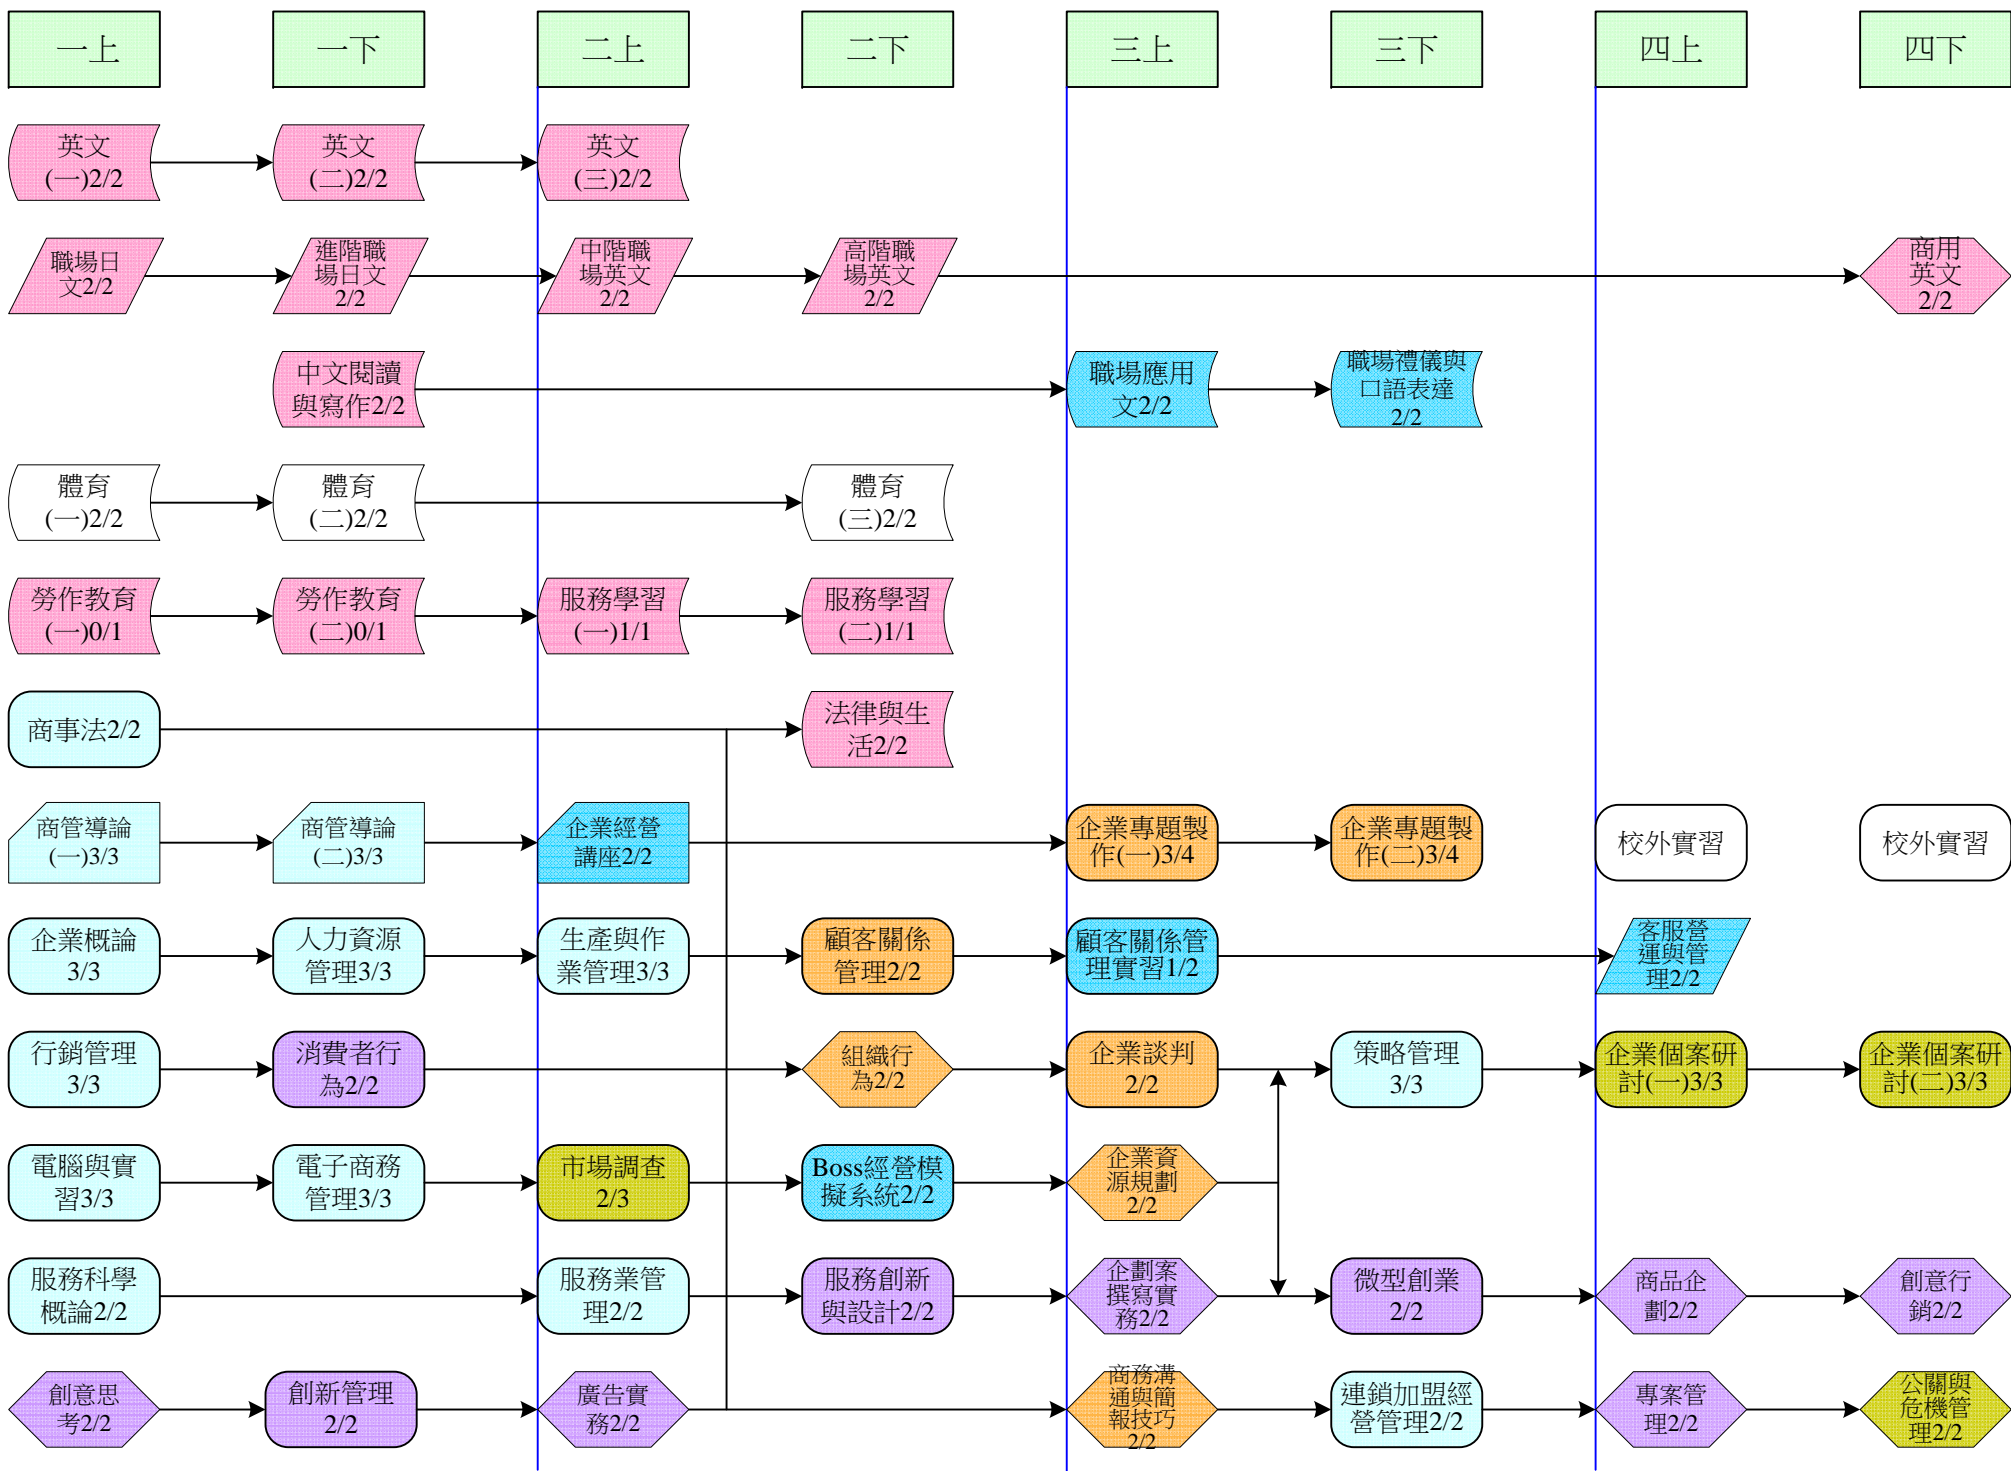

臺北城市科技大學企業管理系四年制日間部課程地圖-服務創新模組

**圖例說明**

- 通識課程 (White rounded rectangle)
- 院必修課 (White trapezoid)
- 院選修課 (White parallelogram)
- 專業必修 (White rounded rectangle)
- 專業選修 (White diamond)
- 核心能力1 (Pink rounded rectangle)
- 核心能力2 (Yellow rounded rectangle)
- 核心能力3 (Light blue rounded rectangle)
- 核心能力4 (Orange rounded rectangle)
- 核心能力5 (Purple rounded rectangle)
- 核心能力6 (Light green rounded rectangle)

臺北城市科技大學企業管理系四年制日間部課程地圖-財富管理模組